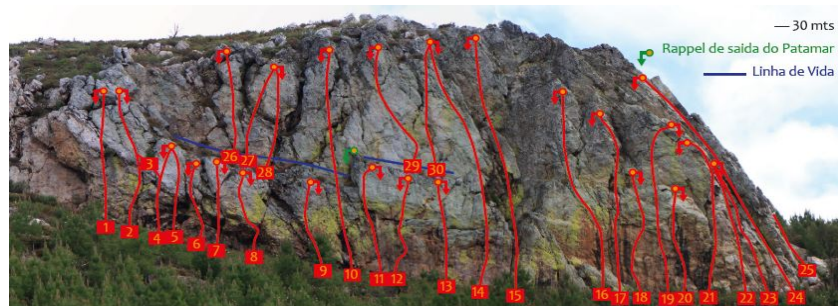

ESCALADA DESPORTIVA

Envendos - Mação 30e 31 de Julho 2022

Local: Mação-Envendos

Grau de dificuldade das vias :desde iniciação IV-V a graus de dificuldade elevado 7 a 7B
Ponto de encontro: para pessoal da margem sul às 7.00h no centro sul, para o pessoal de Lisboa 7:30 em 7 Rios (em frente ao Jardim Zoológico).

Ponto de encontro:

Dia 30 de julho

- Parque de estacionamento **Retunda Centro Sul** em Almada pelas **07:00 H**
- *Sete Rios* no estacionamento **frente ao ZOO de Lisboa** às **07:20 H**

- Pernoita é feita em tendas junto ao local de Escalada.
- Esta actividade é aberta só a associados com as quotas em dia.